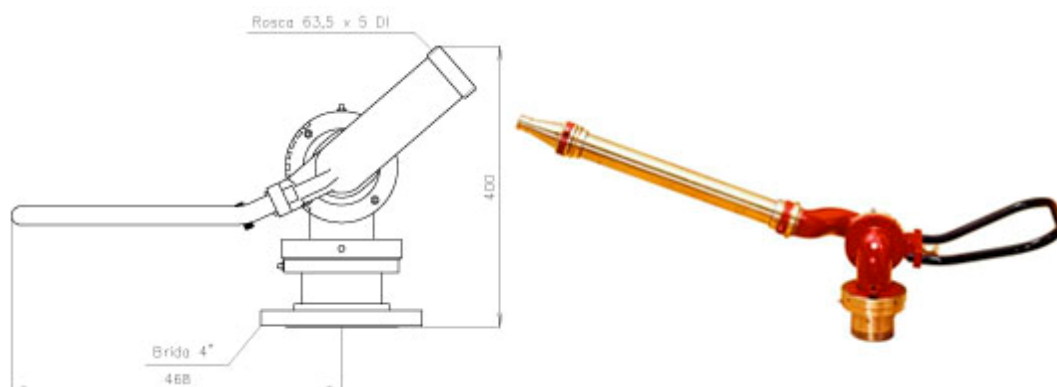

MONITOR FIJO PARA AGUA Y ESPUMA DE 1 SOLO BRAZO (tipo YPF)

Descripción General

Monitor de un solo brazo con juntas rotativas que le permiten movimiento horizontal y vertical con mecanismo que fija su posición y manija para accionamiento.

Especificaciones Técnicas

Conexión de entrada: Brida \varnothing 4" #150

Descarga: \varnothing 2 1/2" con rosca externa 63,5 x 5 DI según norma IRAM 3508

Rango mov. vertical: 103° (55° hacia arriba de la horizontal; 48° hacia abajo de la horizontal)

Giro horizontal: 360°

Presión de prueba: 2 Mpa.

Materiales

Cuerpo: Bronce fundido según ASTM-B-62 (*)

(*) Similar a la norma mencionada

Accesorios

Lanza para agua.
Lanza generadora de espuma.
Lanza generadora de espuma con dosificador.
Boquilla Top-Gun 350 gpm.
Boquilla Top-Gun 500 gpm.
Boquilla King-Gun 750 gpm.